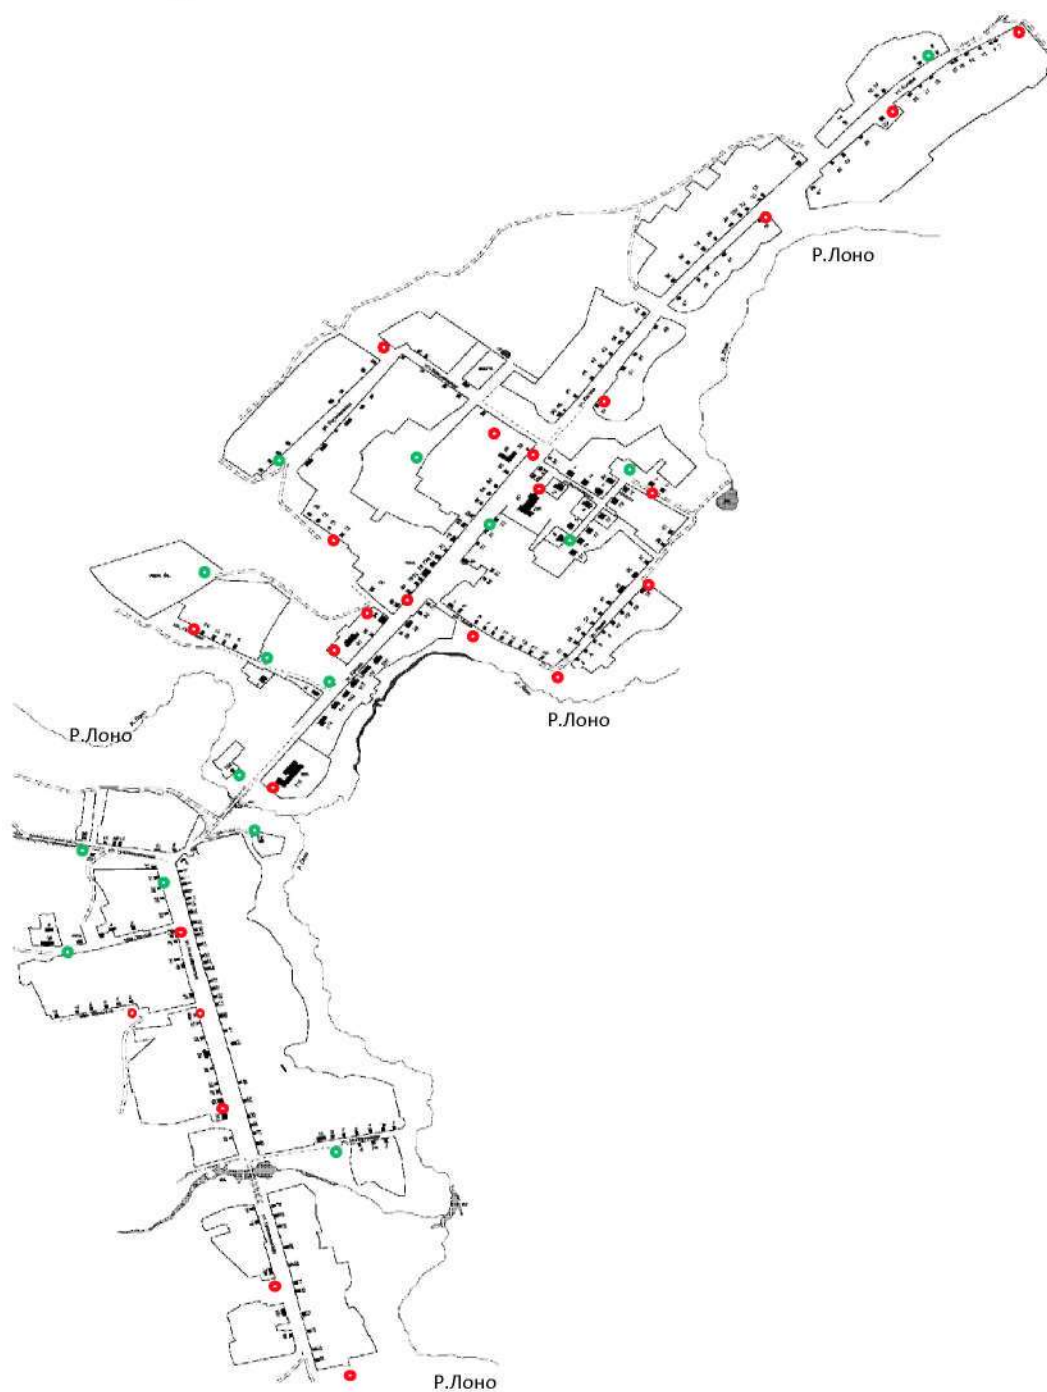

Схема мест размещения контейнерных площадок
для сбора ТКО на территории Климоуцевского
сельсовета: с.Климоуцы

Приложение № 2
К постановлению администрации
Климоуцевского сельсовета от
23.01.2025 № 04

Условные обозначения:

- - контейнеры
- - сбор мешками