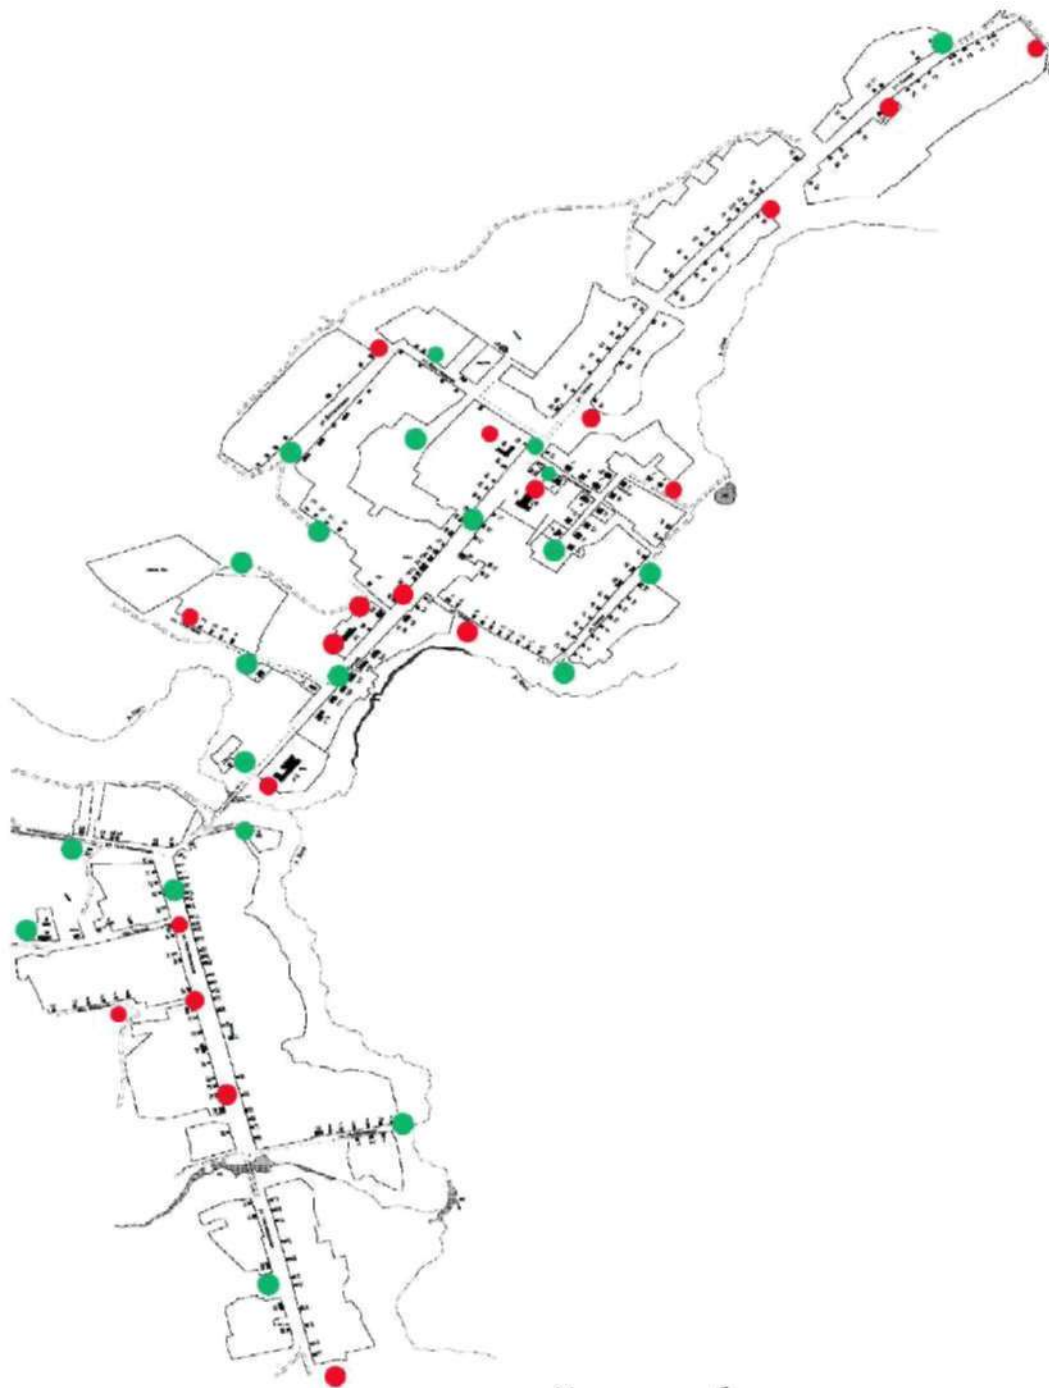

СХЕМА мест размещения контейнерных площадок  
для сбора ТКО на территории Климоуцевского  
сельсовета: с.Климоуцы

Условные обозначения

- -контейнеры
- -сбор мешками