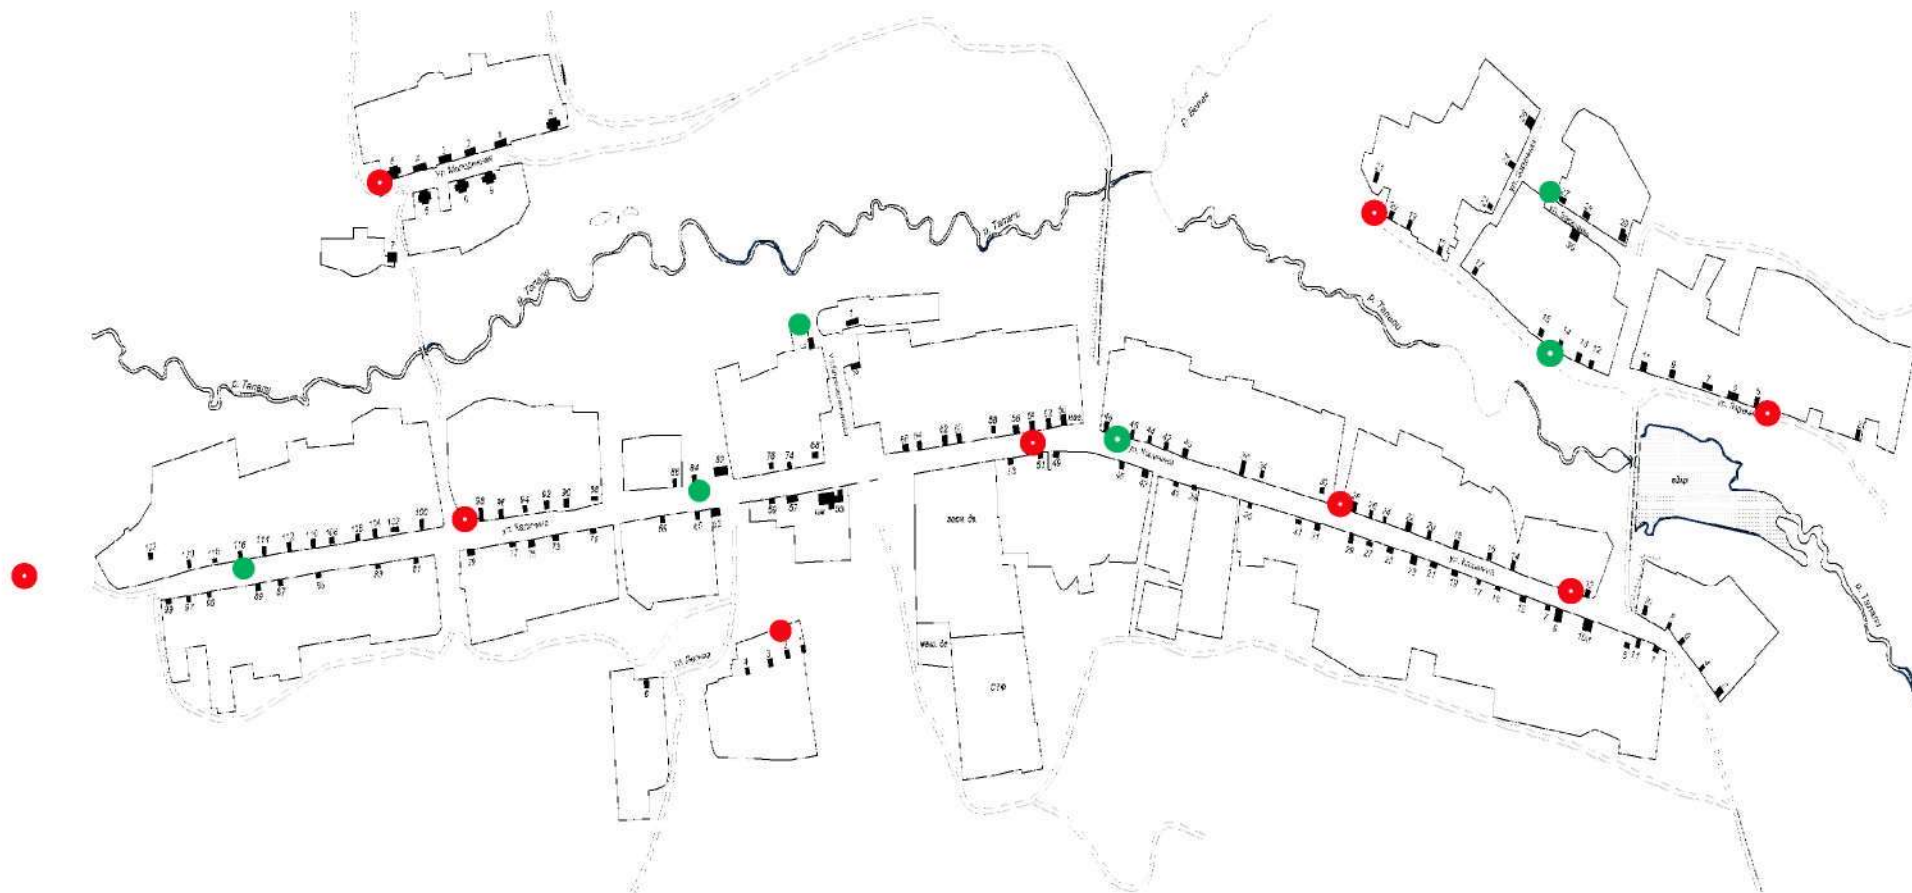

Схема мест размещения контейнерных площадок
для сбора ТКО на территории Климоуцевского
сельсовета: с.Климоуцы

Приложение № 2
К постановлению администрации
Климоуцевского сельсовета от
24.11.2021 № 40

Условные обозначения:

- - контейнеры
- - сбор мешками

СХЕМА мест размещения контейнерных площадок
для сбора ТКО на территории Климоуцевского
сельсовета: с.Новостепановка

к постановлению администрации
Климоуцевского сельсовета от
24.11.2021 № 40

Условные обозначения:

● - контейнеры

● - сбор мешками

СХЕМА мест размещения контейнерных площадок
для сбора ТКО на территории Климоуцевского сельсовета: с. Талали

к постановлению администрации
Климоуцевского сельсовета от
24.11.2021 № 40