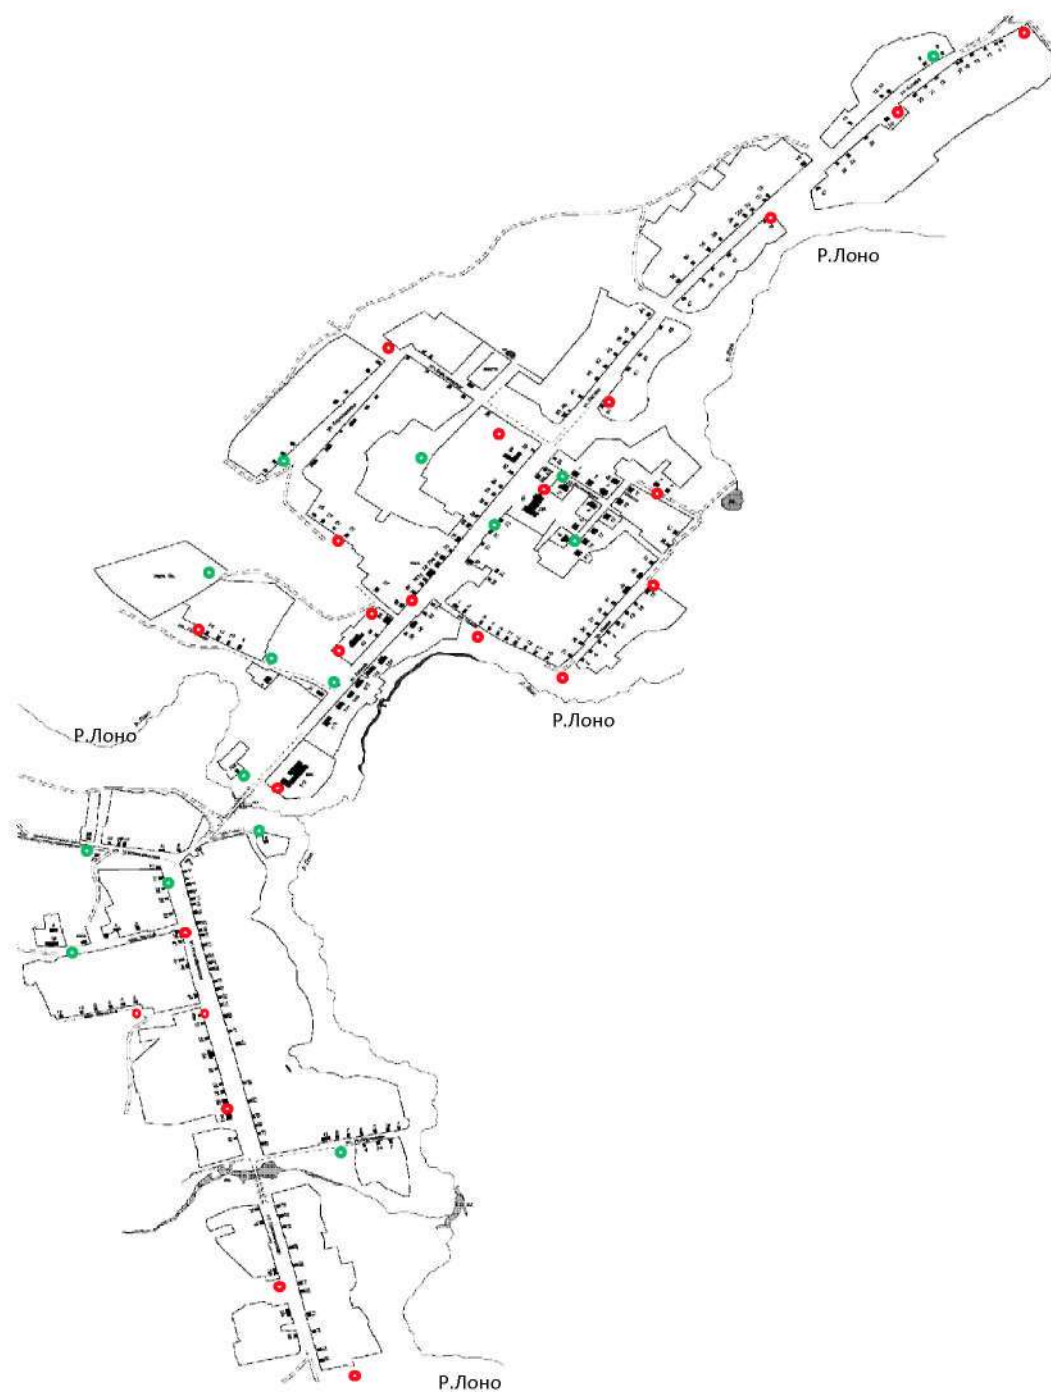

Схема мест размещения контейнерных площадок
для сбора ТКО на территории Климоуцевского
сельсовета: с.Климоуцы

Приложение № 2
К постановлению администрации
Климоуцевского сельсовета от
24.11.2021 № 40

Условные обозначения:

- - контейнеры
- - сбор мешками

СХЕМА мест размещения контейнерных площадок
для сбора ТКО на территории Климоуцевского
сельсовета: с.Новостепановка

к постановлению администрации
Климоуцевского сельсовета от
24.11.2021 № 40

Условные обозначения:

● - контейнеры

● - сбор мешками

СХЕМА мест размещения контейнерных площадок
для сбора ТКО на территории Климоуцевского сельсовета: с. Талали

к постановлению администрации
Климоуцевского сельсовета от
24.11.2021 № 40

Условные обозначения

- -контейнеры
- -сбор мешками