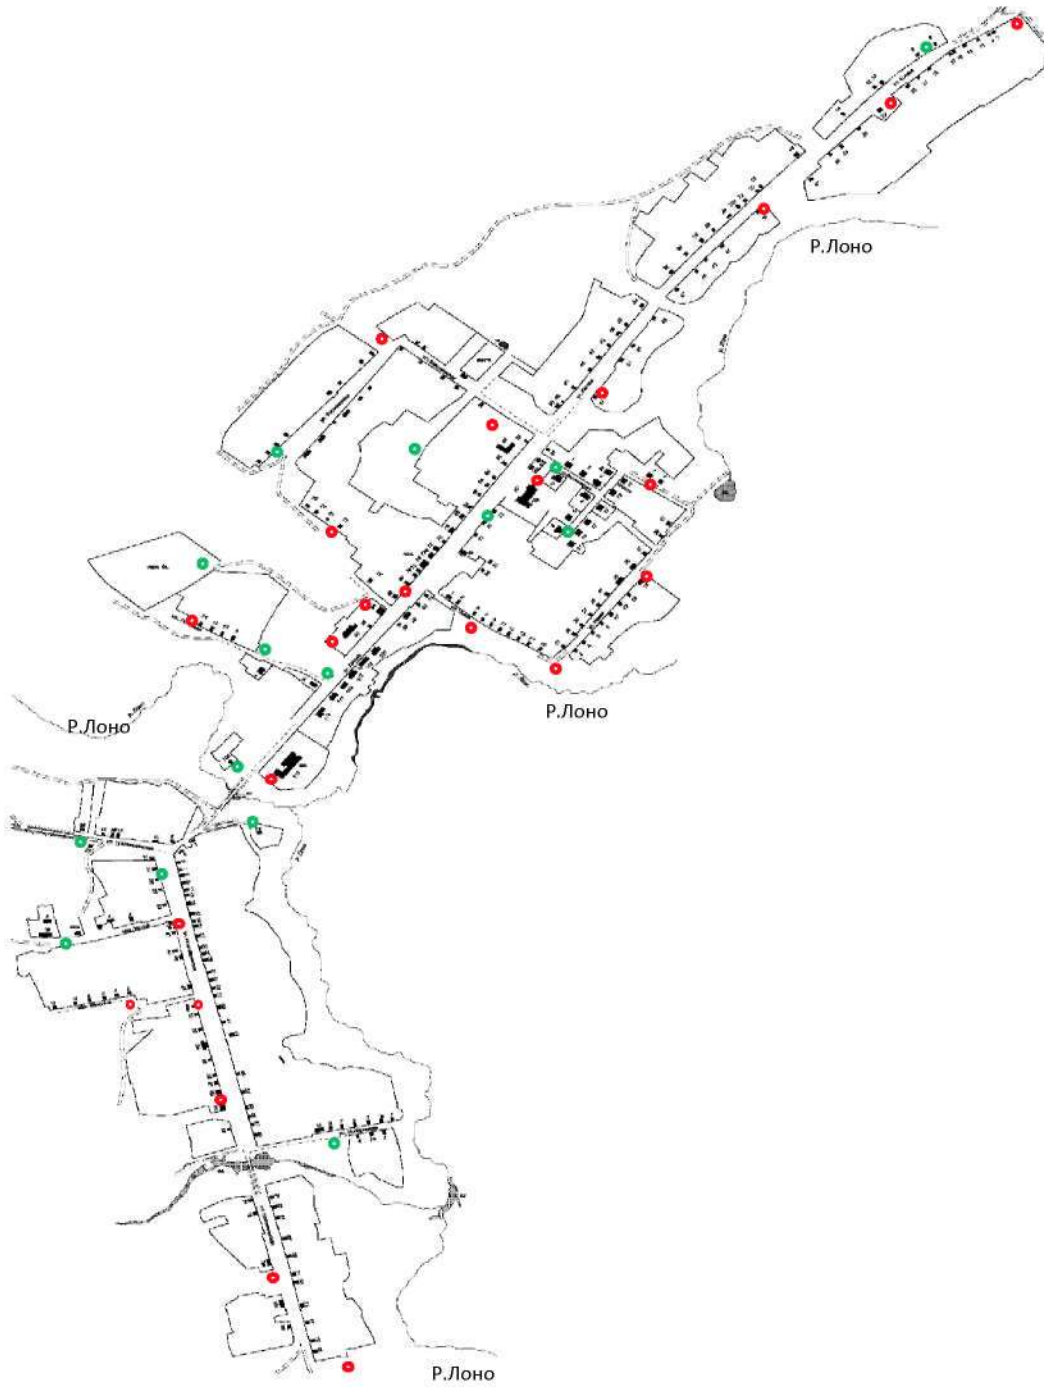

Схема мест размещения контейнерных площадок
для сбора ТКО на территории Климоуцевского
сельсовета: с.Климоуцы

Приложение № 2
К постановлению администрации
Климоуцевского сельсовета от
01.06.2023 № 21

Условные обозначения:

- - контейнеры
- - сбор мешками